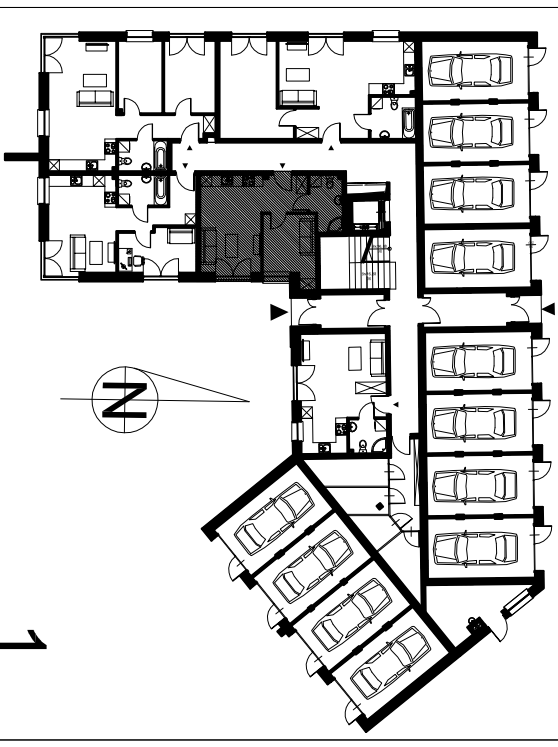

PHU "OJDANA" MAREK OJDANA
Tel. kom.: 602-276-559
daniel.ojdana@gmail.com

BUDYNEK WIELORODZINNY
W WĘGROWIE PRZY
UL. WIŚNIOWEJ 22

MIESZKANIE NR 2

KONDYGNACJA: 1
ILOŚĆ POKÓJ: 2
WYSOKOŚĆ POMIESZCZEŃ: 2,55m

POMIESZCZENIA:

HOL: 4,53m²
ŁAZIENKA: 4,60m²
SALON Z ANEKSEM KUCHENNYM: 16,78m²
POKÓJ: 9,12m²

POWIERZCHNIA UŻYTKOWA: 35,03m²

Wymiary mogą różnić się o 2%

ŚCIANY NIEROZBIERALNE

ŚCIANY DZIAŁOWE
Z MOŻLIWOŚCIĄ ROZBIÓRKI

PRZYKŁADOWA ARANŻACJA LOKALU