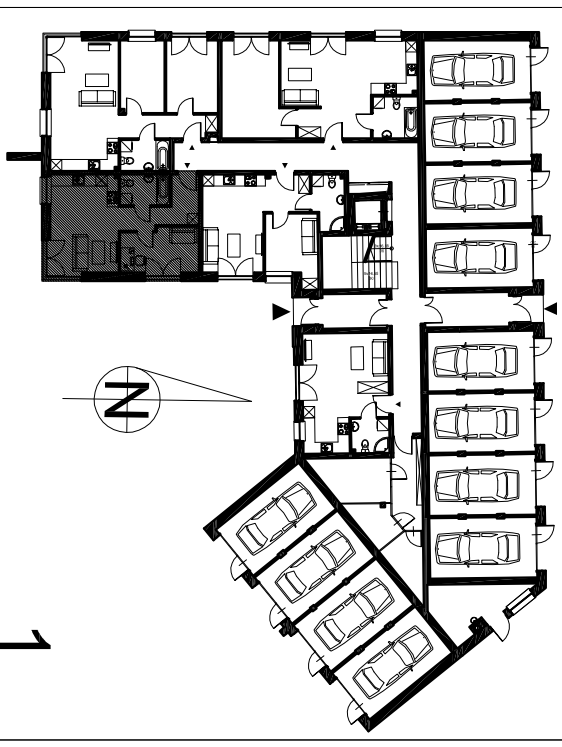

### MIESZKANIE NR 3

KONDYGNACJA: 1  
ILOŚĆ POKÓJ: 2  
WYSOKOŚĆ POMIESZCZEŃ: 2,55m

#### POMIESZCZENIA:

HOL: 4,34m<sup>2</sup>  
ŁAZIENKA: 4,06m<sup>2</sup>  
SALON Z ANEKSEM KUCHENNYM: 21,11m<sup>2</sup>  
POKÓJ: 9,07m<sup>2</sup>

**POWIERZCHNIA UŻYTKOWA: 38,58m<sup>2</sup>**

Wymiary mogą różnić się o 2%

ŚCIANY NIEROZBIERALNE

ŚCIANY DZIAŁOWE  
Z MOŻLIWOŚCIĄ ROZBIÓRKI

PRZYKŁADOWA ARANŻACJA LOKALU