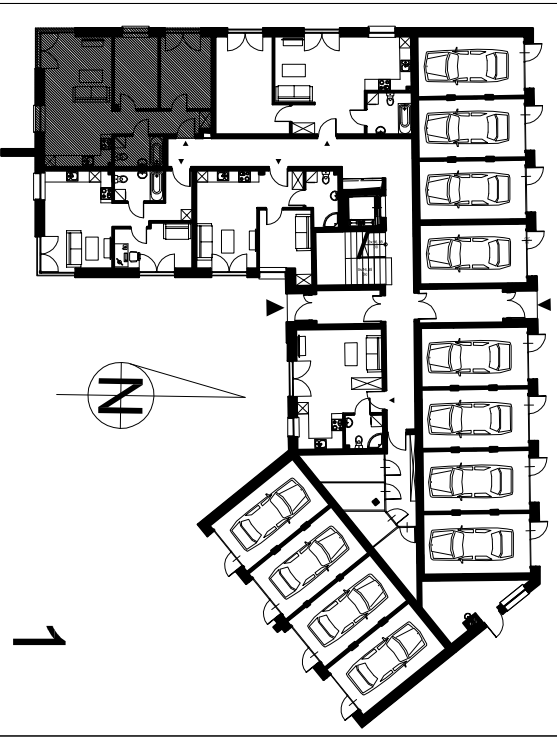

## MIESZKANIE NR 4

KONDYGNACJA: 1  
ILOŚĆ POKÓJ: 3  
WYSOKOŚĆ POMIESZCZEŃ: 2,55m

### POMIESZCZENIA:

HOL: 7,41m<sup>2</sup>  
ŁAZIENKA: 4,06m<sup>2</sup>  
SALON Z ANEKSEM KUCHENNYM: 23,95m<sup>2</sup>  
POKÓJ: 8,56m<sup>2</sup>  
POKÓJ: 10,03m<sup>2</sup>

**POWIERZCHNIA UŻYTKOWA: 54,01m<sup>2</sup>**

Wymiary mogą różnić się o 2%

ŚCIANY NIEROZBIERALNE

ŚCIANY DZIAŁOWE  
Z MOŻLIWOŚCIĄ ROZBIÓRKI

PRZYKŁADOWA ARANŻACJA LOKALU