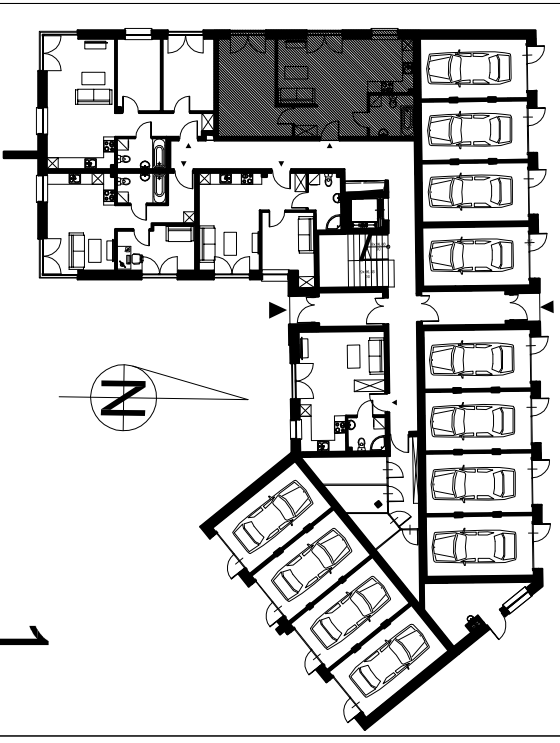

## MIESZKANIE NR 5

KONDYGNACJA: 1  
ILOŚĆ POKÓJ: 2  
WYSOKOŚĆ POMIESZCZEŃ: 2,55m

### POMIESZCZENIA:

HOL: 6,96m<sup>2</sup>  
ŁAZIENKA: 5,07m<sup>2</sup>  
SALON Z ANEKSEM KUCHENNYM: 22,85m<sup>2</sup>  
POKÓJ: 16,51m<sup>2</sup>

**POWIERZCHNIA UŻYTKOWA: 51,39m<sup>2</sup>**

Wymiary mogą różnić się o 2%

ŚCIANY NIEROZBIERALNE

ŚCIANY DZIAŁOWE  
Z MOŻLIWOŚCIĄ ROZBIÓRKI

PRZYKŁADOWA ARANŻACJA LOKALU