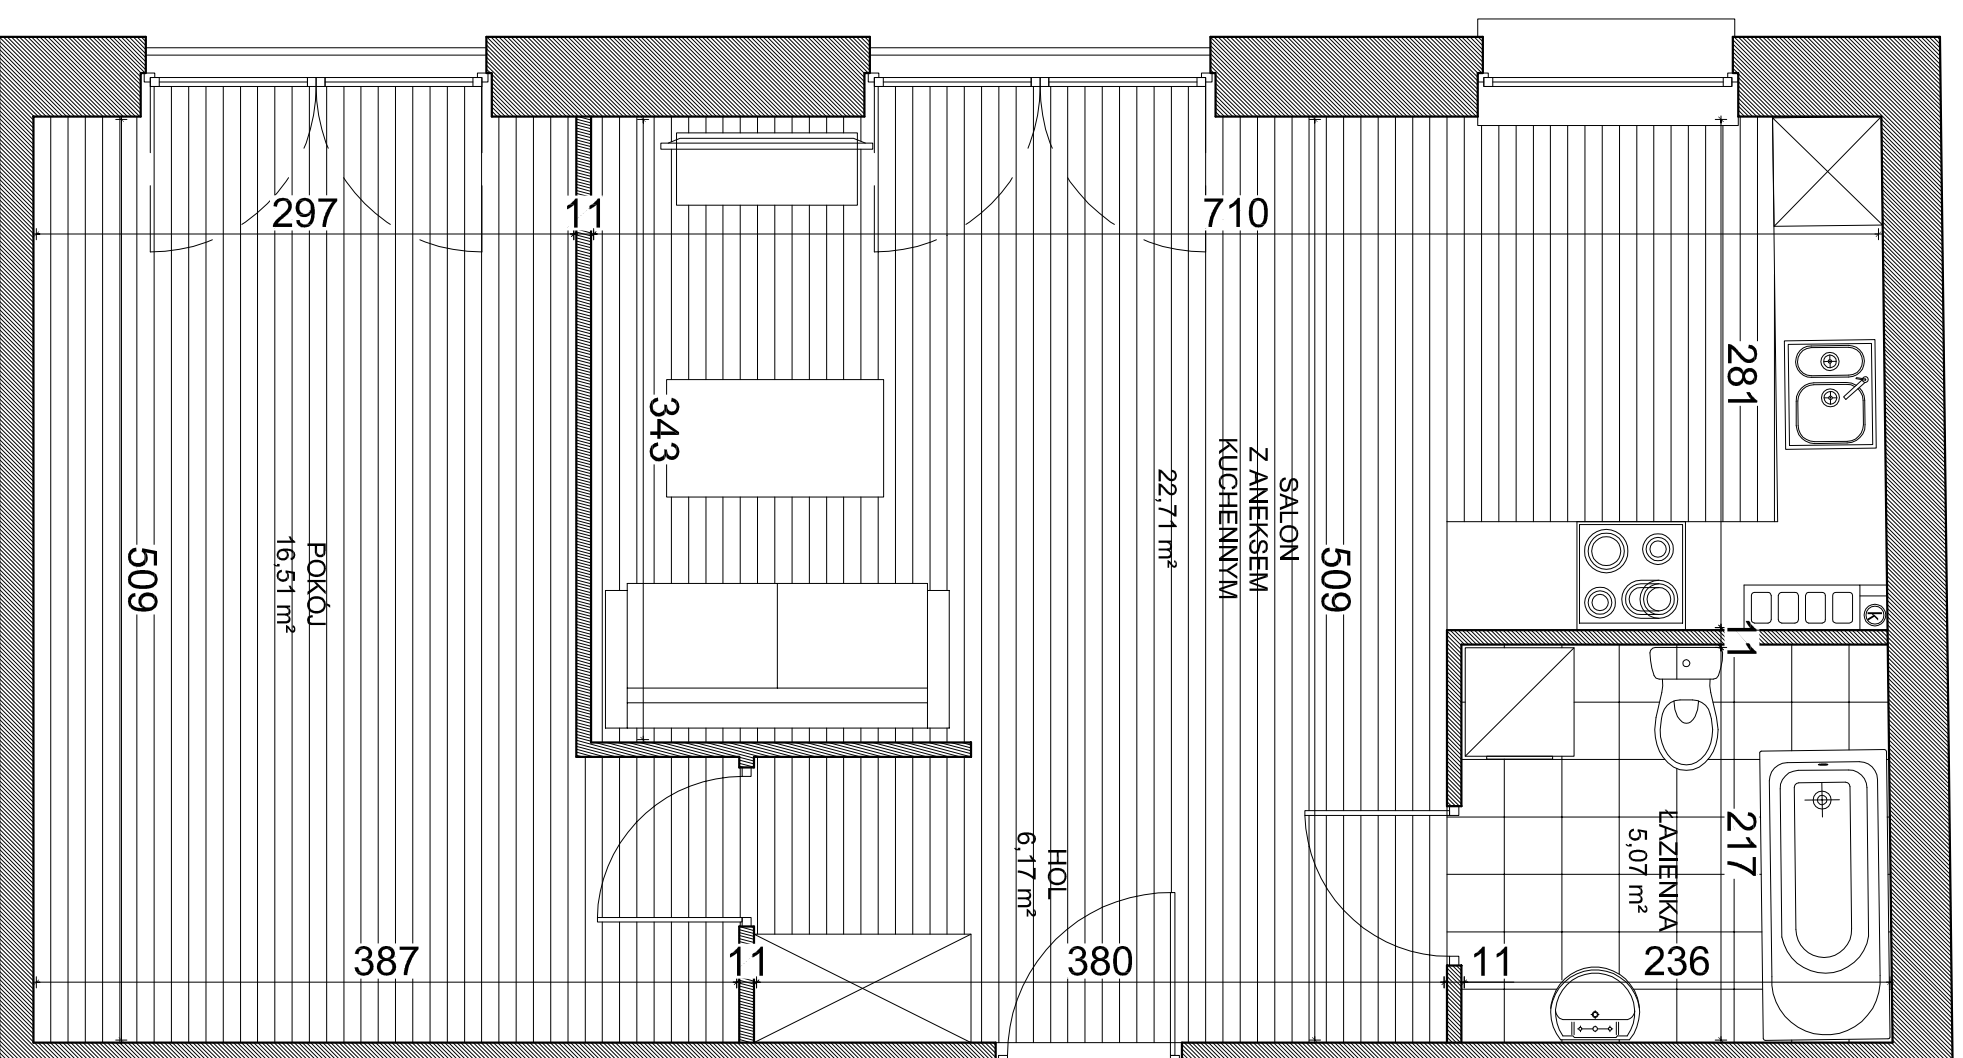

## MIESZKANIE NR 12

KONDYGNACJA: 2  
ILOŚĆ POKÓJ: 2  
WYSOKOŚĆ POMIESZCZEŃ: 2,55m

### POMIESZCZENIA:

HOL: 6,96m<sup>2</sup>  
ŁAZIENKA: 5,07m<sup>2</sup>  
SALON Z ANEKSEM KUCHENNYM: 22,71m<sup>2</sup>  
POKÓJ: 16,51m<sup>2</sup>

**POWIERZCHNIA UŻYTKOWA: 51,25m<sup>2</sup>**

Wymiary mogą różnić się o 2%

ŚCIANY NIEROZBIERALNE

ŚCIANY DZIAŁOWE  
Z MOŻLIWOŚCIĄ ROZBIÓRKI

PRZYKŁADOWA ARANŻACJA LOKALU

0m  
1m  
2m