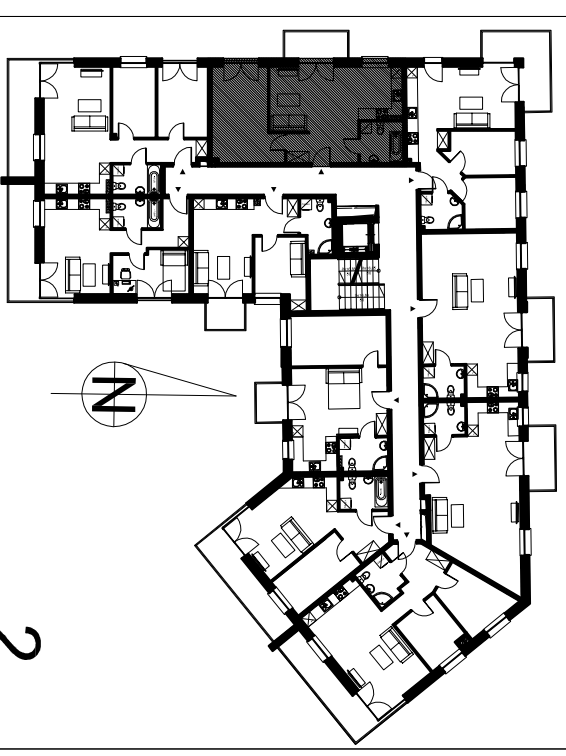

PHU "OJDANA" MAREK OJDANA
Tel. kom.: 602-276-559
daniel.ojdana@gmail.com

BUDYNEK WIELORODZINNY
W WĘGROWIE PRZY
UL. WIŚNIOWEJ 22

2

MIESZKANIE NR 12

KONDYGNACJA: 2
ILOŚĆ POKÓJ: 2
WYSOKOŚĆ POMIESZCZEŃ: 2,55m

POMIESZCZENIA:

HOL: 6,96m²
ŁAZIENKA: 5,07m²
SALON Z ANEKSEM KUCHENNYM: 22,71m²
POKÓJ: 16,51m²

POWIERZCHNIA UŻYTKOWA: 51,25m²

Wymiary mogą różnić się o 2%

ŚCIANY NIEROZBIERALNE

ŚCIANY DZIAŁOWE
Z MOŻLIWOŚCIĄ ROZBIÓRKI

PRZYKŁADOWA ARANŻACJA LOKALU