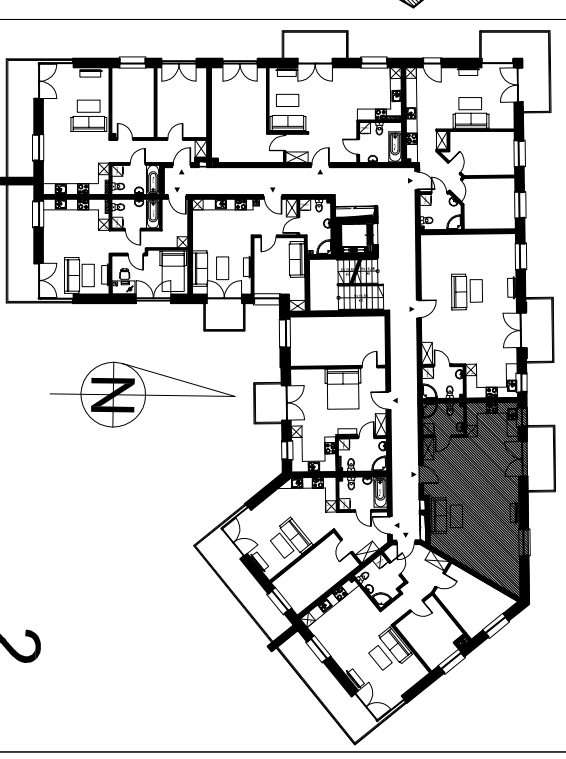

PHU "OJDANA" MAREK OJDANA
Tel. kom.: 602-276-559
daniel.ojdana@gmail.com

BUDYNEK WIELORODZINNY
W WĘGROWIE PRZY
UL. WIŚNIOWEJ 22

2

MIESZKANIE NR 15

KONDYGNACJA:

2

ILOŚĆ POKOI:

1

WYSOKOŚĆ POMIESZCZEŃ:

2,55m

POMIESZCZENIA:

HOL: 2,37m²

ŁAZIENKA: 3,77m²

SALON Z ANEKSEM KUCHENNYM: 37,86m²

POWIERZCHNIA UŻYTKOWA: 44,00m²

Wymiary mogą różnić się o 2%

ŚCIANY NIEROZBIERALNE

ŚCIANY DZIAŁOWE
Z MOŻLIWOŚCIĄ ROZBIÓRKI

PRZYKŁADOWA ARANŻACJA LOKALU