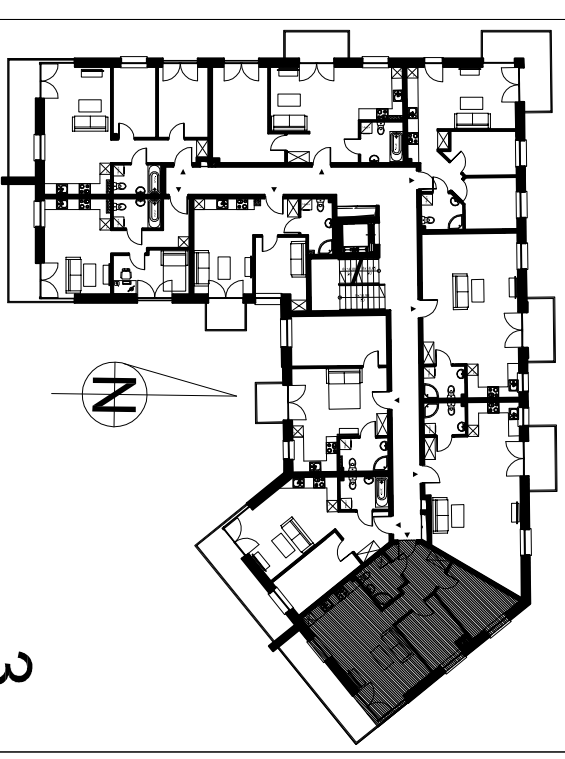

PHU "OJDANA" MAREK OJDANA
Tel. kom.: 602-276-559
daniel.ojdana@gmail.com

BUDYNEK WIELORODZINNY
W WĘGROWIE PRZY
UL. WIŚNIOWEJ 22

3

MIESZKANIE NR 16

KONDYGNACJA:	3
ILOŚĆ POKÓJ:	3
WYSOKOŚĆ POMIESZCZEŃ:	2,55m
POMIESZCZENIA:	
HOL:	9,03m²
ŁAZIENKA:	4,13m²
SALON Z ANEKSEM KUCHENNYM:	23,30m²
POKÓJ:	8,95m²
POKÓJ:	7,91m²

POWIERZCHNIA UŻYTKOWA: 53,32m²

Wymiary mogą różnić się o 2%

ŚCIANY NIEROZBIERALNE

ŚCIANY DZIAŁOWE
Z MOŻLIWOŚCIĄ ROZBIÓRKI

PRZYKŁADOWA ARANŻACJA LOKALU