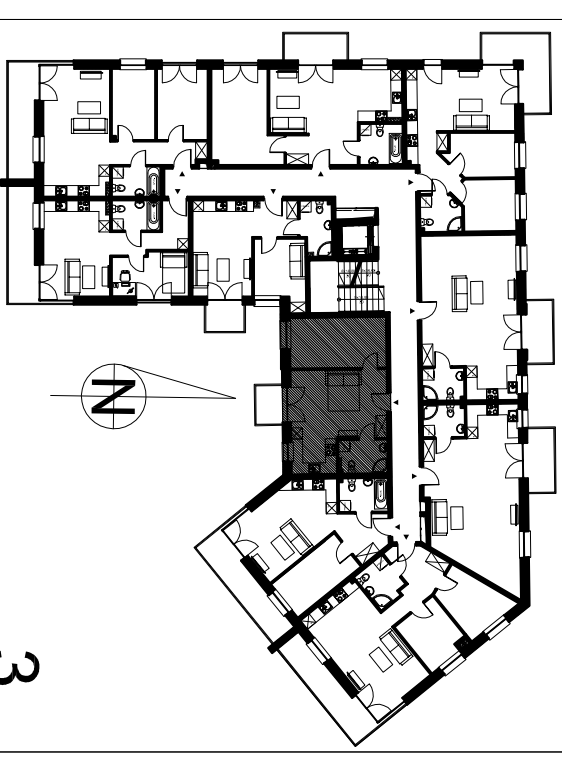

PHU "OJDANA" MAREK OJDANA
Tel. kom.: 602-276-559
daniel.ojdana@gmail.com

BUDYNEK WIELORODZINNY
W WĘGROWIE PRZY
UL. WIŚNIOWEJ 22

3

MIESZKANIE NR 18

KONDYGNACJA: 3
ILOŚĆ POKOI: 2
WYSOKOŚĆ POMIESZCZEŃ: 2,55m

POMIESZCZENIA:

HOL: 2,70m²
ŁAZIENKA: 4,34m²
SALON Z ANEKSEM KUCHENNYM: 20,83m²
POKOJ: 13,59m²

POWIERZCHNIA UŻYTKOWA: 41,46m²

Wymiary mogą różnić się o 2%

ŚCIANY NIEROZBIERALNE

ŚCIANY DZIAŁOWE
Z MOŻLIWOŚCIĄ ROZBIÓRKI

PRZYKŁADOWA ARANŻACJA LOKALU