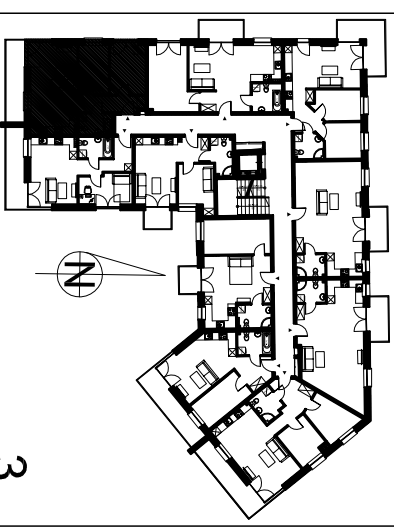

PHU "OJDANA" MAREK OJDANA
Tel. kom.: 602-276-559
daniel.ojdana@gmail.com

BUDYNEK WIELORODZINNY
W WĘGROWIE PRZY
UL. WIŚNIOWEJ 22

3

MIESZKANIE NR 21

KONDYGNACJA: 3

ILOŚĆ POKOI: 3

WYSOKOŚĆ POMIĘSZCZENI: 2,55m

POMIĘSZCZENIA:

HOL: 7,44m²

ŁAZIENKA: 4,06m²

SALON Z ANEKSEM KUCHENNYM: 23,64m²

POKÓJ: 8,56m²

POKÓJ: 10,03m²

POWIERZCHNIA UŻYTKOWA: 53,73m²

Wymiary mogą różnić się o 2%

ŚCIANY NIEROZBIERALNE

ŚCIANY DZIAŁOWE
Z MOŻLIWOŚCIĄ ROZBIÓRKI

PRZYKŁADOWA ARANŻACJA LOKALU