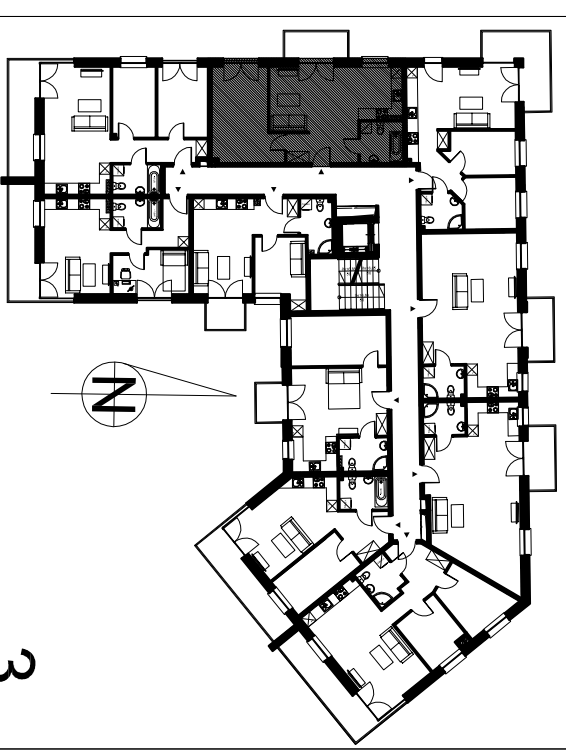

PHU "OJDANA" MAREK OJDANA
Tel. kom.: 602-276-559
daniel.ojdana@gmail.com

BUDYNEK WIELORODZINNY
W WĘGROWIE PRZY
UL. WIŚNIOWEJ 22

3

MIESZKANIE NR 22

KONDYGNACJA: 3
ILOŚĆ POKÓJ: 2
WYSOKOŚĆ POMIESZCZEŃ: 2,55m

POMIESZCZENIA:

HOL: 7,06m²
ŁAZIENKA: 4,94m²
SALON Z ANEKSEM KUCHENNYM: 22,59m²
POKÓJ: 16,51m²

POWIERZCHNIA UŻYTKOWA: 51,10m²

Wymiary mogą różnić się o 2%

ŚCIANY NIEROZBIERALNE

ŚCIANY DZIAŁOWE
Z MOŻLIWOŚCIĄ ROZBIÓRKI

PRZYKŁADOWA ARANŻACJA LOKALU