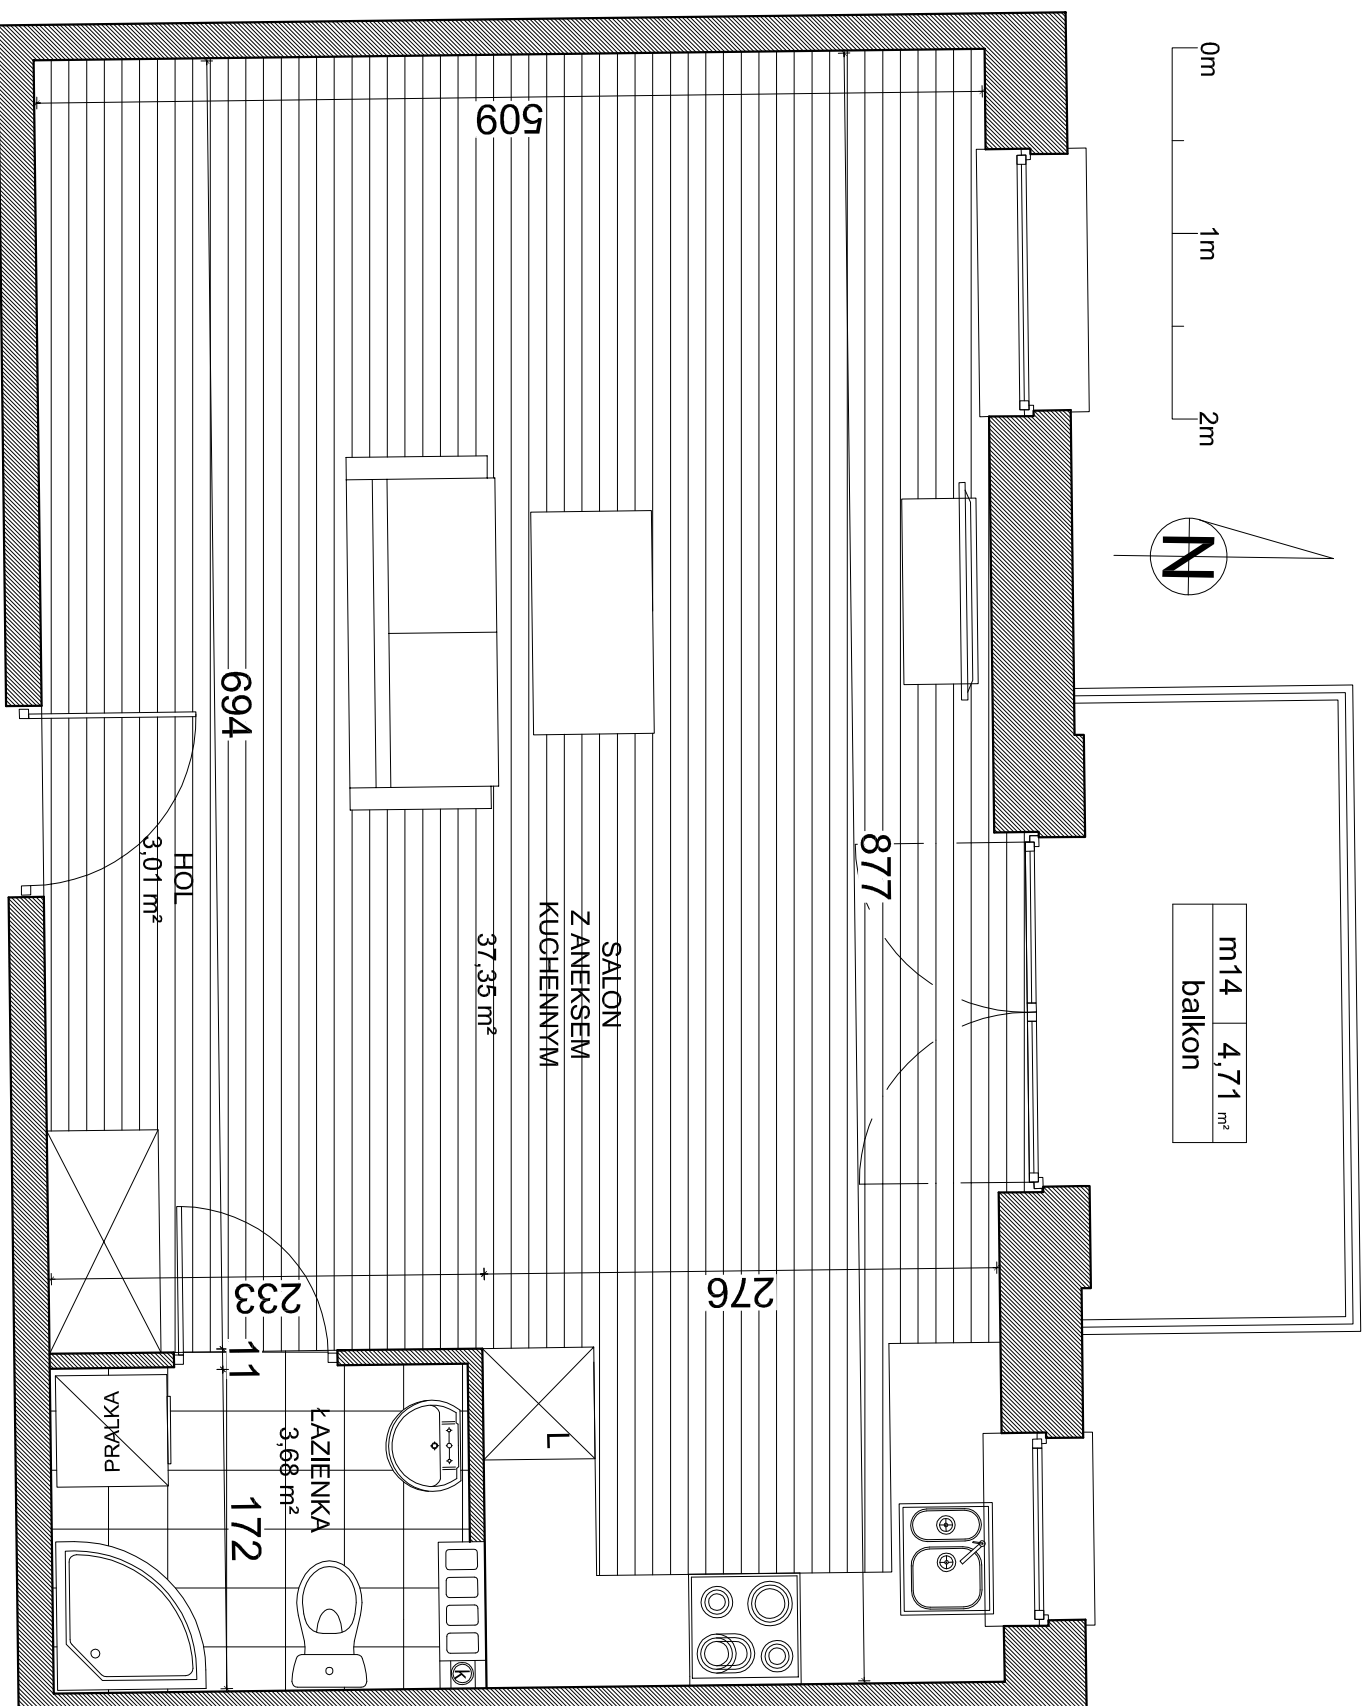

## MIESZKANIE NR 24

KONDYGNACJA: 3

ILOŚĆ POKOI: 1

WYSOKOŚĆ POMIESZCZENI: 2,55m

POMIESZCZENIA:

HOL: 3,01m<sup>2</sup>

ŁAZIENKA: 3,68m<sup>2</sup>

SALON Z ANEKSEM KUCHENNYM: 37,35m<sup>2</sup>

**POWIERZCHNIA UŻYTKOWA: 44,04m<sup>2</sup>**

Wymiary mogą różnić się o 2%

ŚCIANY NIEROZBIERALNE

ŚCIANY DZIAŁOWE  
Z MOŻLIWOŚCIĄ ROZBIÓRKI

PRZYKŁADOWA ARANŻACJA LOKALU

m14 4,71 m<sup>2</sup>  
balkon

0m 1m 2m

SALON  
Z ANEKSEM  
KUCHENNYM

37,35 m<sup>2</sup>

877

276

509

694

HOL  
3,01 m<sup>2</sup>

ŁAZIENKA  
3,68 m<sup>2</sup>