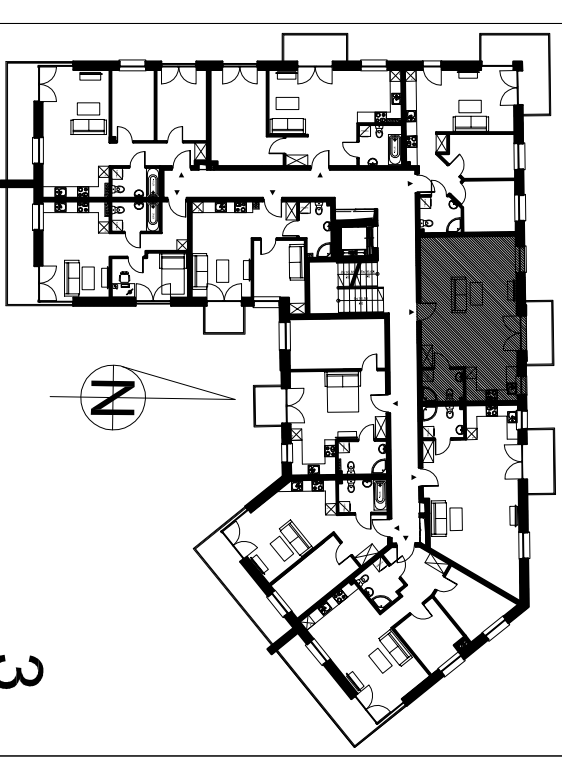

PHU "OJDANA" MAREK OJDANA
Tel. kom.: 602-276-559
daniel.ojdana@gmail.com

BUDYNEK WIELORODZINNY
W WĘGROWIE PRZY
UL. WIŚNIOWEJ 22

3

MIESZKANIE NR 24

KONDYGNACJA: 3

ILOŚĆ POKOI: 1

WYSOKOŚĆ POMIESZCZENI: 2,55m

POMIESZCZENIA:

HOL: 3,01m²

ŁAZIENKA: 3,68m²

SALON Z ANEKSEM KUCHENNYM: 37,35m²

POWIERZCHNIA UŻYTKOWA: 44,04m²

Wymiary mogą różnić się o 2%

ŚCIANY NIEROZBIERALNE

ŚCIANY DZIAŁOWE
Z MOŻLIWOŚCIĄ ROZBIÓRKI

PRZYKŁADOWA ARANŻACJA LOKALU