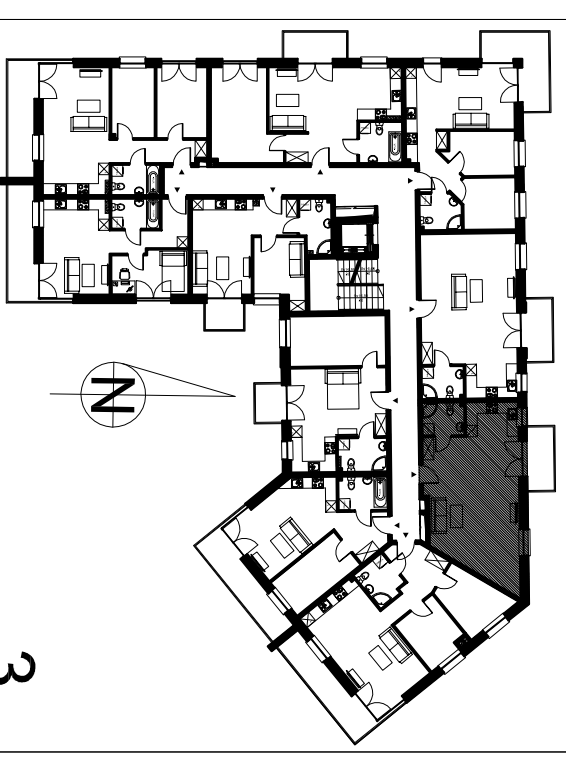

PHU "OJDANA" MAREK OJDANA
Tel. kom.: 602-276-559
daniel.ojdana@gmail.com

BUDYNEK WIELORODZINNY
W WĘGROWIE PRZY
UL. WIŚNIOWEJ 22

3

MIESZKANIE NR 25

KONDYGNACJA: 3

ILOŚĆ POKOI: 1

WYSOKOŚĆ POMIESZCZEŃ: 2,55m

POMIESZCZENIA:

HOL: 2,37m²

ŁAZIENKA: 3,68m²

SALON Z ANEKSEM KUCHENNYM: 37,86m²

POWIERZCHNIA UŻYTKOWA: 43,91m²

Wymiary mogą różnić się o 2%

ŚCIANY NIEROZBIERALNE

ŚCIANY DZIAŁOWE
Z MOŻLIWOŚCIĄ ROZBIÓRKI

PRZYKŁADOWA ARANŻACJA LOKALU