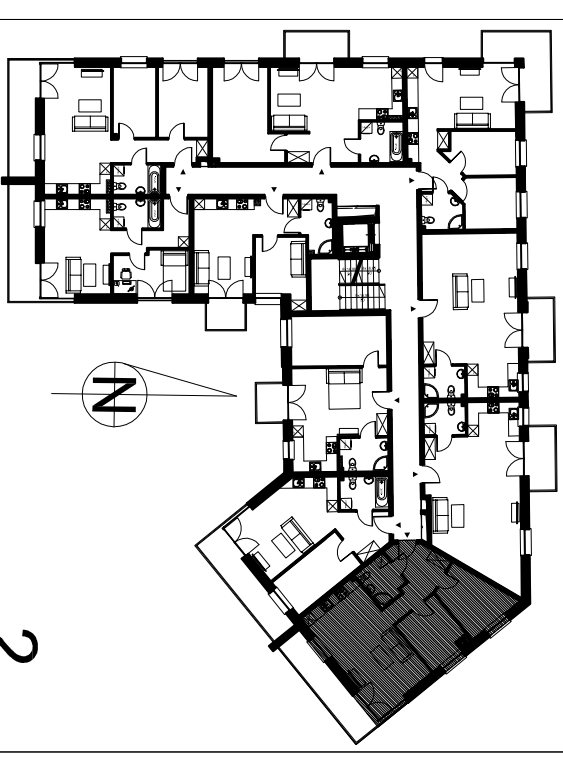

PHU "OJDANA" MAREK OJDANA
Tel. kom.: 602-276-559
daniel.ojdana@gmail.com

BUDYNEK WIELORODZINNY
W WĘGROWIE PRZY
UL. WIŚNIOWEJ 22

2

MIESZKANIE NR 6

KONDYGNACJA:	2
ILOŚĆ POKÓJ:	3
WYSOKOŚĆ POMIESZCZEŃ:	2,55m
POMIESZCZENIA:	
HOL:	9,03m ²
ŁAZIENKA:	4,13m ²
SALON Z ANEKSEM KUCHENNYM:	23,46m ²
POKÓJ:	8,95m ²
POKÓJ:	7,91m ²

POWIERZCHNIA UŻYTKOWA: 53,48m²

Wymiary mogą różnić się o 2%

ŚCIANY NIEROZBIERALNE

ŚCIANY DZIAŁOWE
Z MOŻLIWOŚCIĄ ROZBIÓRKI

PRZYKŁADOWA ARANŻACJA LOKALU