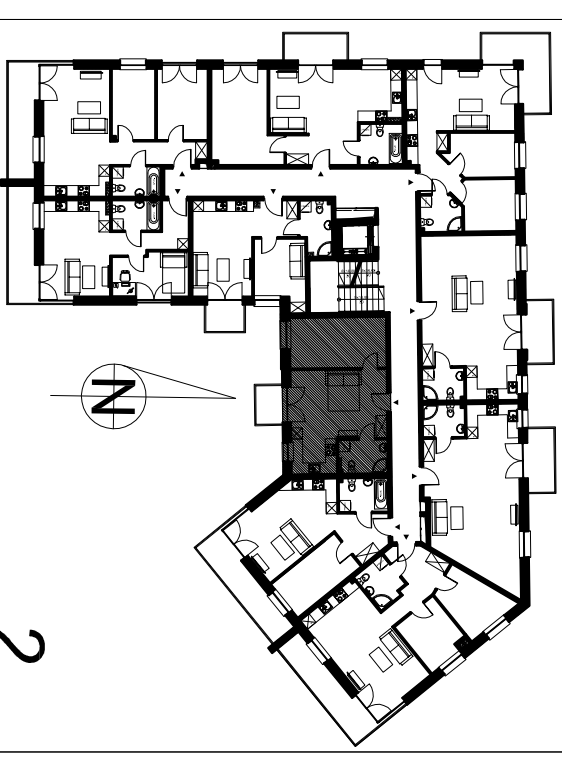

PHU "OJDANA" MAREK OJDANA
Tel. kom.: 602-276-559
daniel.ojdana@gmail.com

BUDYNEK WIELORODZINNY
W WĘGROWIE PRZY
UL. WIŚNIOWEJ 22

2

MIESZKANIE NR 8

KONDYGNACJA: 2
ILOŚĆ POKÓJ: 2
WYSOKOŚĆ POMIESZCZEŃ: 2,55m

POMIESZCZENIA:

HOL: 2,70m²
ŁAZIENKA: 4,44m²
SALON Z ANEKSEM KUCHENNYM: 20,83m²
POKÓJ: 13,59m²

POWIERZCHNIA UŻYTKOWA: 41,56m²

Wymiary mogą różnić się o 2%

ŚCIANY NIEROZBIERALNE

ŚCIANY DZIAŁOWE
Z MOŻLIWOŚCIĄ ROZBIÓRKI

PRZYKŁADOWA ARANŻACJA LOKALU